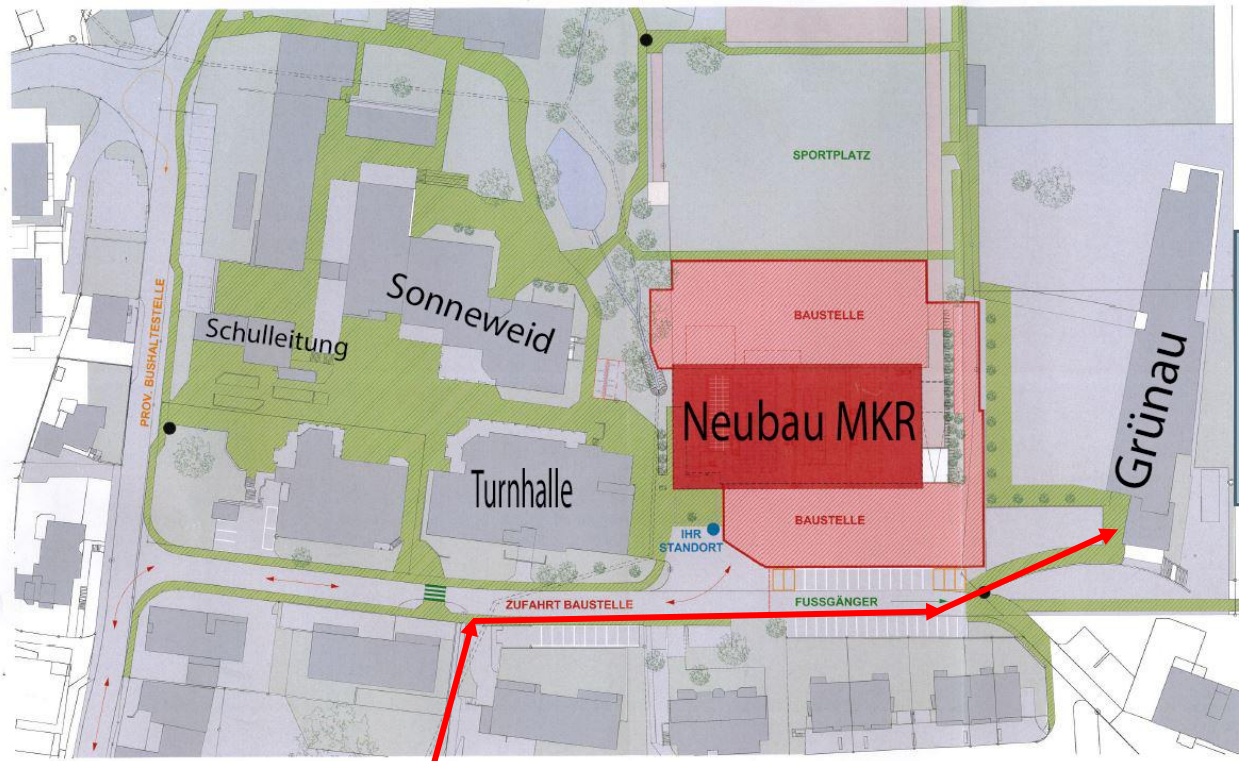

1. Zugang zur Sporthalle

Der für die Kinder gewohnte Weg vom Grünau zur Sporthalle muss verlegt werden. Neu nehmen die Kinder den Hintereingang beim Schulhaus Grünau und laufen über den extra gebauten Weg über den Fussballplatz und laufen vor dem Schulhaus Sonneweid 2 zum Eingang der Sporthalle. Auch der Rückweg führt wieder über den Sportplatz zum Grünau. So soll vermieden werden, dass sich der Fussweg der Kinder und die zufahrenden Lastwagen vor dem Eingang zur Sporthalle kreuzen müssen.

Bild baderpartner ag

2. Neue Warteplätze der Schulbuse

Da der bisherige Schulbusabfahrtsort vor der Sporthalle als Einfahrt zur Baustelle dienen wird, musste für den roten und den gelben Schulbus ein neuer Warteraum gefunden werden. Zusammen mit Gemeindeammann Markus Wespi, Gemeindepräsident Kari Huber und dem Schulbusfahrer Adrian Huwyler wurden verschiedene Möglichkeiten geprüft. Schlussendlich hat sich diese Gruppe folgendermassen entschieden:

Der rote Schulbus wartet bei den drei Garagen unterhalb des Schulleitungsbüros. Siehe roter Punkt auf der Grafik ●

Bild baderpartner ag

Der gelbe grosse Schulbus wartet auf den Parkplätzen vor dem Schulleitungsgebäude auf den ersten vier Parkplätzen vor dem Sonneweid 1 Schulhaus. (gelber Punkt). Der Abfahrtsort nach Sempach Station in die Handarbeit ist bei den drei Garagen unterhalb des Schulleitungsbüros. Der Weg zum Grünau führt die Kinder über den Pausenplatz des Sonneweid 2 Schulhauses und über den extra angelegten Weg über den Sportplatzweg.

3. Elterntaxi

Auch die Elterntaxis sollten den Grünauparkplatz meiden. Das Wenden ist nicht mehr oder nur sehr erschwert möglich.

4. Fussweg

Der Fussweg für die Kinder, welche unterhalb der Surseeestrasse und in der Rippertschwand wohnen, führt weiterhin beim Restaurant Sonne vorbei bis zur Zufahrtsstrasse zum Grünauparkplatz. Hier bleiben die Kinder auf dem rechten Trottoir (Laufrichtung zum Schulhaus Grünau). Via Rampe gehen die Kinder zum Grünaueingang.