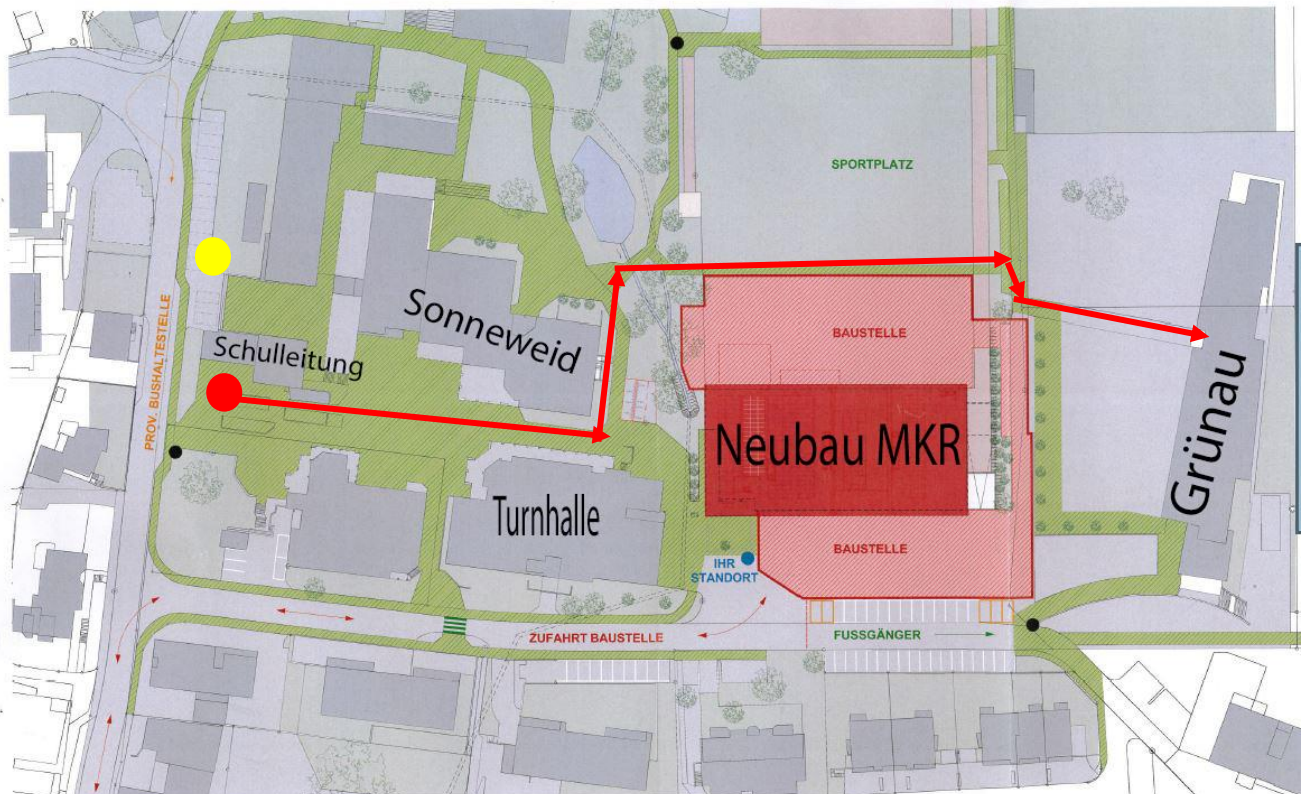

1. Zugang zur Sporthalle

Der für die Kinder gewohnte Weg vom Grünau zur Sporthalle muss verlegt werden. Neu nehmen die Kinder den Hintereingang beim Schulhaus Grünau und laufen über den extra gebauten Weg über den Fussballplatz und laufen vor dem Schulhaus Sonneweid 2 zum Eingang der Sporthalle. Auch der Rückweg führt wieder über den Sportplatz zum Grünau. So soll vermieden werden, dass sich der Fussweg der Kinder und die zufahrenden Lastwagen vor dem Eingang zur Sporthalle kreuzen müssen.

Bild baderpartner ag

2. Neue Warteplätze der Schulbuse

Da der bisherige Schulbusabfahrtsort vor der Sporthalle als Einfahrt zur Baustelle dienen wird, musste für den roten und den gelben Schulbus ein neuer Warteraum gefunden werden. Zusammen mit Gemeindeammann Markus Wespi, Gemeindepräsident Kari Huber und dem Schulbusfahrer Adrian Huwyler wurden verschiedene Möglichkeiten geprüft. Schlussendlich hat sich diese Gruppe folgendermassen entschieden:

Der rote Schulbus wartet bei den drei Garagen unterhalb des Schulleitungsbüros. Siehe roter Punkt auf der Grafik ●

Bild baderpartner ag

Der gelbe grosse Schulbus wartet auf den Parkplätzen vor dem Schulleitungsgebäude auf den ersten vier Parkplätzen vor dem Sonneweid 1 Schulhaus. (gelber Punkt). Der Abfahrtsort nach Sempach Station in die Handarbeit ist bei den drei Garagen unterhalb des Schulleitungsbüros. Der Weg zum Grünau führt die Kinder über den Pausenplatz des Sonneweid 2 Schulhauses und über den extra angelegten Weg über den Sportplatzweg.

3. Elterntaxi

Auch die Elterntaxis sollten den Grünauparkplatz meiden. Das Wenden ist nicht mehr oder nur sehr erschwert möglich.

4. Fussweg

Der Fussweg für die Kinder, welche unterhalb der Surseeestrasse und in der Rippertschwand wohnen, führt weiterhin beim Restaurant Sonne vorbei bis zur Zufahrtsstrasse zum Grünauparkplatz. Hier bleiben die Kinder auf dem rechten Trottoir (Laufrichtung zum Schulhaus Grünau). Via Rampe gehen die Kinder zum Grünaueingang.