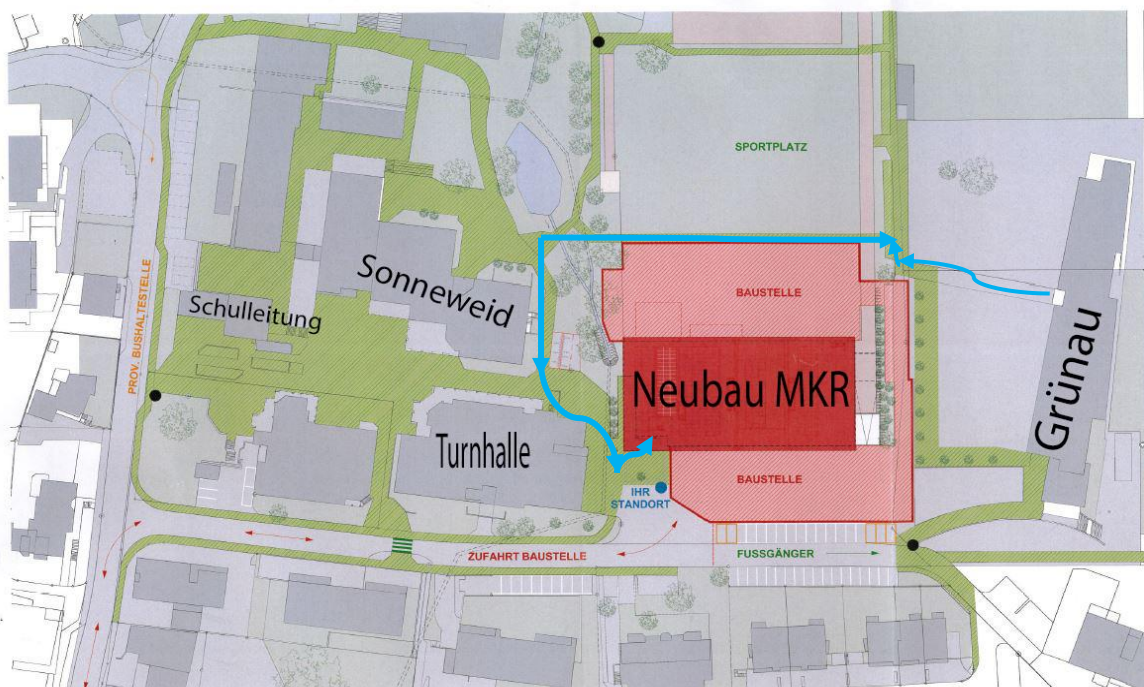

1. Zugang zur Sporthalle

Der für die Kinder gewohnte Weg vom Grünau zur Sporthalle muss verlegt werden. Neu nehmen die Kinder den Hintereingang beim Schulhaus Grünau und laufen über den extra gebauten Weg über den Fussballplatz und laufen vor dem Schulhaus Sonneweid 2 zum Eingang der Sporthalle. Auch der Rückweg führt wieder über den Sportplatz zum Grünau. So soll vermieden werden, dass sich der Fussweg der Kinder und die zufahrenden Lastwagen vor dem Eingang zur Sporthalle kreuzen müssen.

Bild baderpartner ag

2. Neue Warteplätze der Schulbuse

Da der bisherige Schulbusabfahrtsort vor der Sporthalle als Einfahrt zur Baustelle dienen wird, musste für den roten und den gelben Schulbus ein neuer Warteraum gefunden werden. Zusammen mit Gemeindeammann Markus Wespi, Gemeindepräsident Kari Huber und dem Schulbusfahrer Adrian Huwyler wurden verschiedene Möglichkeiten geprüft. Schlussendlich hat sich diese Gruppe folgendermassen entschieden:

Der rote Schulbus wartet bei den drei Garagen unterhalb des Schulleitungsbüros. Siehe roter Punkt auf der Grafik ●

Bild baderpartner ag

Der gelbe grosse Schulbus wartet auf den Parkplätzen vor dem Schulleitungsgebäude auf den ersten vier Parkplätzen vor dem Sonneweid 1 Schulhaus. (gelber Punkt). Der Abfahrtsort nach Sempach Station in die Handarbeit ist bei den drei Garagen unterhalb des Schulleitungsbüros. Der Weg zum Grünau führt die Kinder über den Pausenplatz des Sonneweid 2 Schulhauses und über den extra angelegten Weg über den Sportplatzweg.

3. Elterntaxi

Auch die Elterntaxis sollten den Grünauparkplatz meiden. Das Wenden ist nicht mehr oder nur sehr erschwert möglich.

4. Fussweg

Der Fussweg für die Kinder, welche unterhalb der Surseeestrasse und in der Rippertschwand wohnen, führt weiterhin beim Restaurant Sonne vorbei bis zur Zufahrtsstrasse zum Grünauparkplatz. Hier bleiben die Kinder auf dem rechten Trottoir (Laufrichtung zum Schulhaus Grünau). Via Rampe gehen die Kinder zum Grünaueingang.